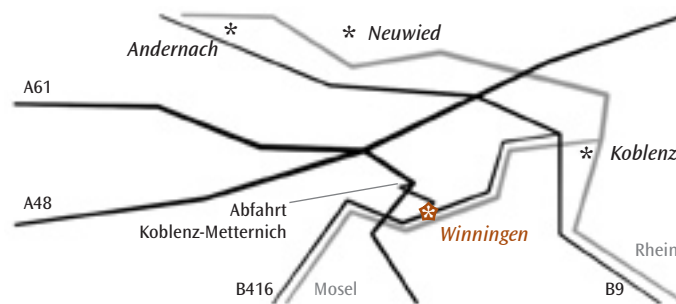

FRIES

Spitzenweine aus Terrassenlagen

Weingut Fries
Reiner & Anke Fries
Bachstraße 66
56333 Winingen

TEL 02606 2686
FAX 02606 200016
E-MAIL info@weingut-fries.de
WEB www.weingut-fries.de

ANFAHRT ÜBER DIE MOSELUFERSTRASSE B416

- › Fahren Sie am Moselufer Winingen an dem Autobahnhinweisschild in den Ort
- › Auf der Ortsdurchgangsstraße (August-Horch-Straße) folgen Sie nun dem Hinweisschild *Ortsmitte* nach links in die Marktstraße
- › Die erste Straße rechts ab ist nun die Bachstraße, nach 30 m haben Sie uns auf der rechten Seite gefunden

ANFAHRT ÜBER DIE AUTOBAHN A61

- › Zwischen dem Autobahnkreuz Koblenz im Norden und der Moselhochtalbrücke im Süden fahren Sie die Abfahrt Koblenz-Metternich/Winingen ab und folgen der Beschilderung nach Winingen (4 km)
- › Auf der Ortsdurchgangsstraße (August-Horch-Straße) folgen Sie nun dem Hinweisschild *Ortsmitte* nach rechts in die Marktstraße
- › Die erste Straße rechts ab ist nun die Bachstraße, nach 30 m haben Sie uns auf der rechten Seite gefunden